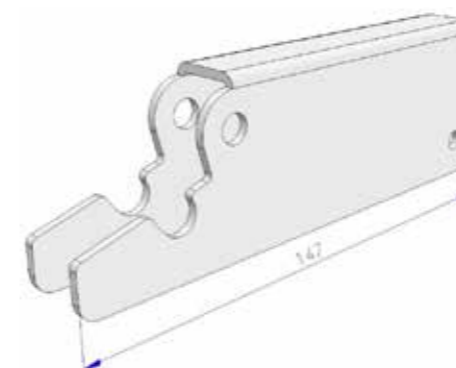

Effectiever spuiten geeft hogere opbrengsten

- kostenbesparend
- tijdbesparend
- beter voor milieu

Artikel: 025
Torx platkop flensbout RVS 316 m 6 x 60 mm
Prijs/stuk/m: €3.65

Artikel: 026
Flensmoet m 6 gecoat RVS 316 en zelf borgend
Prijs/stuk/m: €2.10