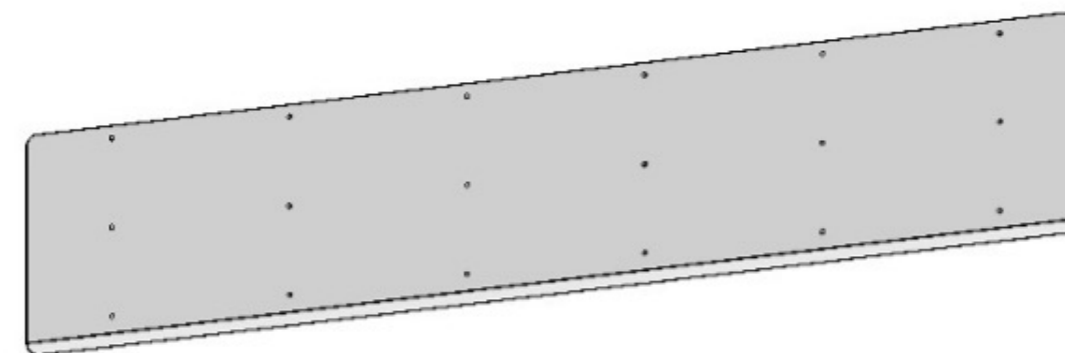

Spuiten met oog voor mens en milieu

- Vrijwel geen chemische residuen op gewassen
- Hogere biologische werking van de middelen
- Voor chemische, groene én biologische bestrijdingsmiddelen

Afgebeeld: Wing 6

Artikel

Wing, witte vleugel voorzijde. Materiaal: 1,8mm dik.

Artikel: 075	Naam: Wing 4	breedte: 990mm	hoogte: 274mm	€ 180.00/m
Artikel: 076	Naam: Wing 6	breedte: 1490mm	hoogte: 274mm	€ 180.00/m
Artikel: 077	Naam: Wing 8	breedte: 1990mm	hoogte: 274mm	€ 180.00/m
Artikel: 078	Naam: Wing 10	breedte: 2490mm	hoogte: 274mm	€ 180.00/m
Artikel: 078	Naam: Wing 12	breedte: 2990mm	hoogte: 274mm	€ 180.00/m
Artikel: 079	Naam: Wing 14	breedte: 3490mm	hoogte: 274mm	€ 180.00/m

(deze bestaat uit 2 delen)