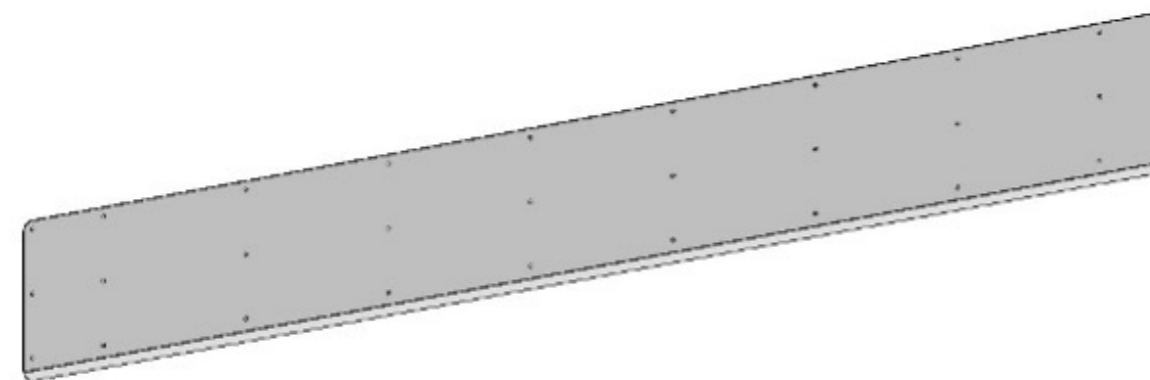

Afgebeeld: Wing 8 + Kantdop, Links

Artikel

Wing + kantdop, witte vleugel aan voorzijde met kantdop. Materiaal: 1,8mm dik.

Artikel: 080	Wing 4 + Kantdop	breedte: 1010mm	hoogte: 274mm	€ 190.00/m
Artikel: 081	Wing 6 + Kantdop	breedte: 1510mm	hoogte: 274mm	€ 190.00/m
Artikel: 082	Wing 8 + Kantdop	breedte: 2010mm	hoogte: 274mm	€ 190.00/m
Artikel: 083	Wing 10 + Kantdop	breedte: 2510mm	hoogte: 274mm	€ 190.00/m
Artikel: 084	Wing 12 + Kantdop	breedte: 3000mm	hoogte: 274mm	€ 190.00/m
Artikel: 085	Wing 14 + Kantdop	breedte: 3510mm	hoogte: 274mm	€ 190.00/m

(deze bestaat uit 2 delen)

Bij bestelling duidelijk aangeven of het Linkse of Rechtse zijde betreft.